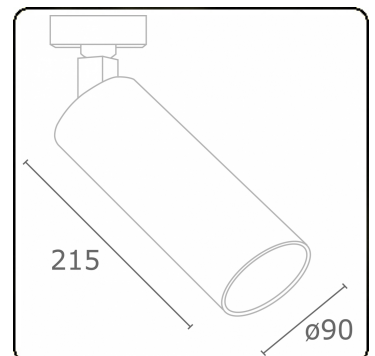

Punto - Klar - DALI - RAL 9005 / RAL 9005
05.34204012-9005

Leuchtendaten

Montage	3-Phasen Schiene
Lichtaustritt	Spot
Leuchten Abdeckung	Glas
Schutzgrad	IP 20
Gehäuse	Aluminium
Verarbeitung	RAL 9005 Tiefschwarz
Prüfzeichen	CE, ISO 9001

Elektrische Eigenschaften

Schutzklasse	I
Einspeisung	230V
Vorschaltgerät	Treiber/Stromgesteuert DALI/TD

Lampeneigenschaften

Lamptyp	LED 2700K 30°
Wattleistung	20W
Lichtleistung Leuchte	20W
Leuchtenlichtstrom	1530
Anzahl	1
Lebensdauer LED Modul	L80/B10 = 50000h
Farbtoleranz	MacAdam 3
CRI	>90

ENERGY

Verrijgbaar op aanvraag.

Disponible sur demande.

Available on request.

Auf Anfrage.

WXYZ
kWh/1000h

MULTILINE® 2019/2015