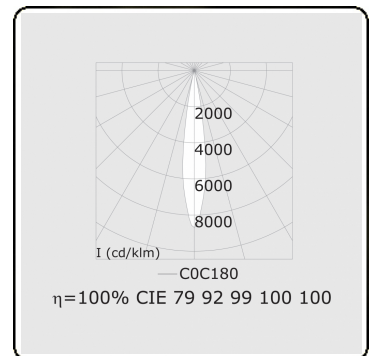

Punto - Klar - DALI - RAL 9005 / RAL 9005
05.34004013-9005

Leuchtdaten

Montage	3-Phasen Schiene
Lichtaustritt	Spot
Leuchten Abdeckung	Glas
Schutzgrad	IP 20
Gehäuse	Aluminium
Verarbeitung	RAL 9005 Tiefschwarz
Prüfzeichen	CE, ISO 9001

Elektrische Eigenschaften

Schutzklasse	I
Einspeisung	230V
Vorschaltgerät	Treiber/Stromgesteuert DALI/TD

Lampeneigenschaften

Lamptyp	LED 3000K 10°
Wattleistung	20W
Lichtleistung Leuchte	20W
Leuchtenlichtstrom	1350
Anzahl	1
Lebensdauer LED Modul	L80/B10 = 50000h
Farbtoleranz	MacAdam 3
CRI	>90