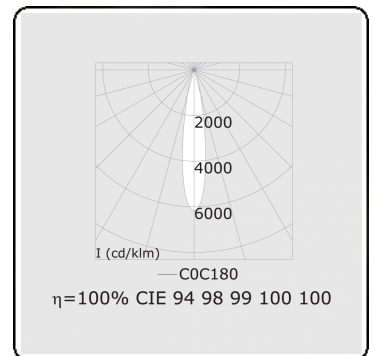

Punto - Helder - DALI - RAL 9005 / RAL 9005
05.34104013-9005

Armatuurgegevens

Montage	3 fasen rail
Lichtuittreding	Spot
Afscherming	Glas
Beschermingsgraad	IP 20
Behuizing	Aluminium
Afwerking	RAL 9005 Signaalzwart
Keurmerken	CE, ISO 9001

Elektrische Gegevens

Veiligheidsklasse	I
Voeding	230V
Voorschakelapparaat	Stroomvoeding DALI/TD

Lampgegevens

Lamptype	LED 3000K 20°
Wattage	20W
Armatuur vermogen	20W
Armatuur lichtstroom	1740
Aantal	1
Levensduur LED module	L80/B10 = 50000h
Kleurtolerantie	MacAdam 3
CRI	>90