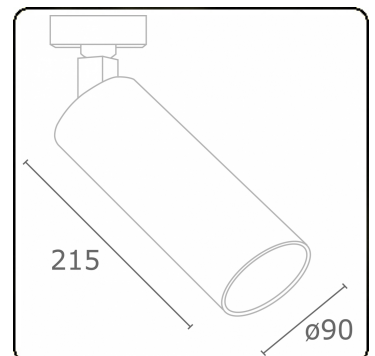

Punto - Helder - DALI - RAL 9005 / RAL 9005  
05.34204013-9005

**Armatuurgegevens**

Montage	3 fasen rail
Lichtuittreding	Spot
Afscherming	Glas
Beschermingsgraad	IP 20
Behuizing	Aluminium
Afwerking	RAL 9005 Signaalzwart
Keurmerken	CE, ISO 9001

**Elektrische Gegevens**

Veiligheidsklasse	I
Voeding	230V
Voorschakelapparaat	Stroomvoeding DALI/TD

**Lampgegevens**

Lamptype	LED 3000K 30°
Wattage	20W
Armatuur vermogen	20W
Armatuur lichtstroom	1680
Aantal	1
Levensduur LED module	L80/B10 = 50000h
Kleurtolerantie	MacAdam 3
CRI	>90