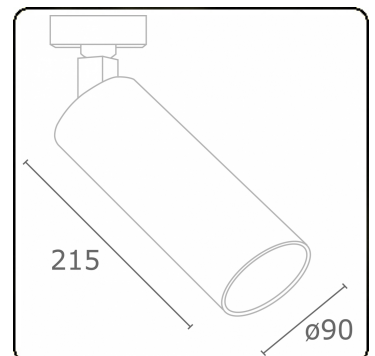

Punto - Klar - DALI - RAL 9005 / RAL 9005
05.34204013-9005

Leuchtdaten

Montage	3-Phasen Schiene
Lichtaustritt	Spot
Leuchten Abdeckung	Glas
Schutzgrad	IP 20
Gehäuse	Aluminium
Verarbeitung	RAL 9005 Tiefschwarz
Prüfzeichen	CE, ISO 9001

Elektrische Eigenschaften

Schutzklasse	I
Einspeisung	230V
Vorschaltgerät	Treiber/Stromgesteuert DALI/TD

Lampeneigenschaften

Lamptyp	LED 3000K 30°
Wattleistung	20W
Lichtleistung Leuchte	20W
Leuchtenlichtstrom	1680
Anzahl	1
Lebensdauer LED Modul	L80/B10 = 50000h
Farbtoleranz	MacAdam 3
CRI	>90

ENERGY

Verrijgbaar op aanvraag.

Disponible sur demande.

Available on request.

Auf Anfrage.

WXYZ
kWh/1000h

MULTILINE®

2019/2015