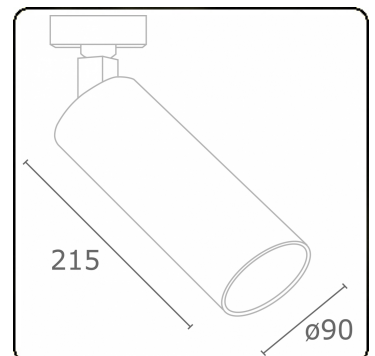

Punto - Klar - DALI - RAL 9005 / RAL 9005
05.34304013-9005

Leuchtdaten

Montage	3-Phasen Schiene
Lichtaustritt	Spot
Leuchten Abdeckung	Glas
Schutzgrad	IP 20
Gehäuse	Aluminium
Verarbeitung	RAL 9005 Tiefschwarz
Prüfzeichen	CE, ISO 9001

Elektrische Eigenschaften

Schutzklasse	I
Einspeisung	230V
Vorschaltgerät	Treiber/Stromgesteuert DALI/TD

Lampeneigenschaften

Lamptyp	LED 3000K 50°
Wattleistung	20W
Lichtleistung Leuchte	20W
Leuchtenlichtstrom	1580
Anzahl	1
Lebensdauer LED Modul	L80/B10 = 50000h
Farbtoleranz	MacAdam 3
CRI	>90

ENERGY

Verkrijgbaar op aanvraag.

Disponible sur demande.

Available on request.

Auf Anfrage.

WXYZ
kWh/1000h

MULTILINE®

2019/2015