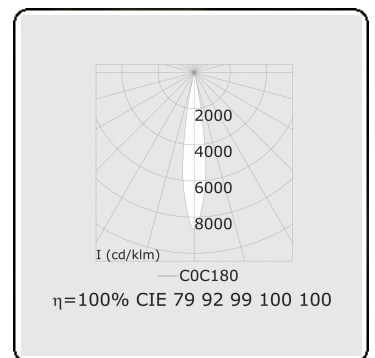

Punto - Helder - DALI - RAL 9005 / RAL 9005  
05.34004014-9005

**Armatuurgegevens**

Montage	3 fasen rail
Lichtuittreding	Spot
Afscherming	Glas
Beschermingsgraad	IP 20
Behuizing	Aluminium
Afwerking	RAL 9005 Signaalzwart
Keurmerken	CE, ISO 9001

**Elektrische Gegevens**

Veiligheidsklasse	I
Voeding	230V
Voorschakelapparaat	Stroomvoeding DALI/TD

**Lampgegevens**

Lamptype	LED 4000K 10°
Wattage	20W
Armatuur vermogen	20W
Armatuur lichtstroom	1440
Aantal	1
Levensduur LED module	L80/B10 = 50000h
Kleurtolerantie	MacAdam 3
CRI	>90