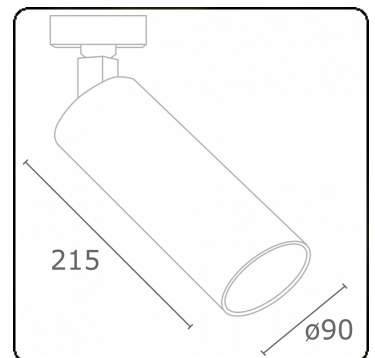

Punto - Helder - DALI - RAL 9005 / RAL 9005
05.34004014-9005

Armatuurgegevens

Montage	3 fasen rail
Lichtuittreding	Spot
Afscherming	Glas
Beschermingsgraad	IP 20
Behuizing	Aluminium
Afwerking	RAL 9005 Signaalzwart
Keurmerken	CE, ISO 9001

Elektrische Gegevens

Veiligheidsklasse	I
Voeding	230V
Voorschakelapparaat	Stroomvoeding DALI/TD

Lampgegevens

Lamptype	LED 4000K 10°
Wattage	20W
Armatuur vermogen	20W
Armatuur lichtstroom	1440
Aantal	1
Levensduur LED module	L80/B10 = 50000h
Kleurtolerantie	MacAdam 3
CRI	>90