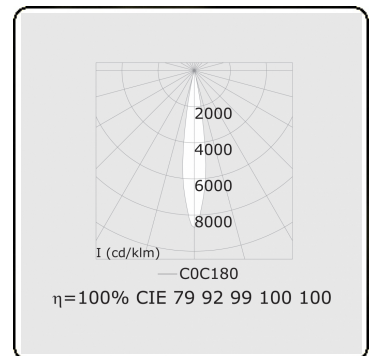

Punto - Helder - DALI - RAL 9005 / RAL 9005
05.34004014-9005

Armatuurgegevens

Montage	3 fasen rail
Lichtuittreding	Spot
Afscherming	Glas
Beschermingsgraad	IP 20
Behuizing	Aluminium
Afwerking	RAL 9005 Signaalzwart
Keurmerken	CE, ISO 9001

Elektrische Gegevens

Veiligheidsklasse	I
Voeding	230V
Voorschakelapparaat	Stroomvoeding DALI/TD

Lampgegevens

Lamptype	LED 4000K 10°
Wattage	20W
Armatuur vermogen	20W
Armatuur lichtstroom	1440
Aantal	1
Levensduur LED module	L80/B10 = 50000h
Kleurtolerantie	MacAdam 3
CRI	>90