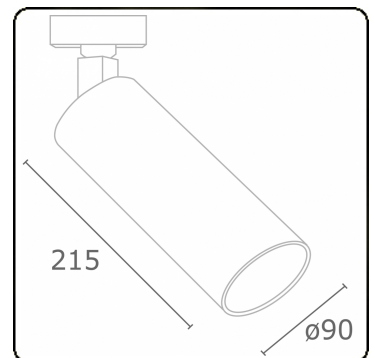

Punto - Klar - DALI - RAL 9005 / RAL 9005
05.34104014-9005

Leuchtdaten

Montage	3-Phasen Schiene
Lichtaustritt	Spot
Leuchten Abdeckung	Glas
Schutzgrad	IP 20
Gehäuse	Aluminium
Verarbeitung	RAL 9005 Tiefschwarz
Prüfzeichen	CE, ISO 9001

Elektrische Eigenschaften

Schutzklasse	I
Einspeisung	230V
Vorschaltgerät	Treiber/Stromgesteuert DALI/TD

Lampeneigenschaften

Lamptyp	LED 4000K 20°
Wattleistung	20W
Lichtleistung Leuchte	20W
Leuchtenlichtstrom	1850
Anzahl	1
Lebensdauer LED Modul	L80/B10 = 50000h
Farbtoleranz	MacAdam 3
CRI	>90

ENERGY

Verrijgbaar op aanvraag.

Disponible sur demande.

Available on request.

Auf Anfrage.

WXYZ
kWh/1000h

MULTILINE®

2019/2015