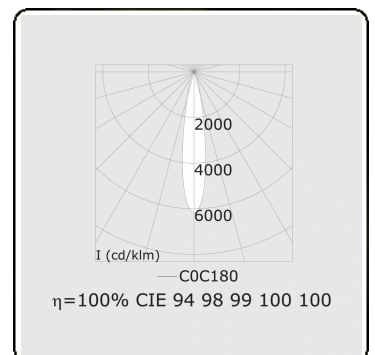

Punto - Klar - DALI - RAL 9005 / RAL 9005
05.34104014-9005

Leuchtdaten

Montage	3-Phasen Schiene
Lichtaustritt	Spot
Leuchten Abdeckung	Glas
Schutzgrad	IP 20
Gehäuse	Aluminium
Verarbeitung	RAL 9005 Tiefschwarz
Prüfzeichen	CE, ISO 9001

Elektrische Eigenschaften

Schutzklasse	I
Einspeisung	230V
Vorschaltgerät	Treiber/Stromgesteuert DALI/TD

Lampeneigenschaften

Lamptyp	LED 4000K 20°
Wattleistung	20W
Lichtleistung Leuchte	20W
Leuchtenlichtstrom	1850
Anzahl	1
Lebensdauer LED Modul	L80/B10 = 50000h
Farbtoleranz	MacAdam 3
CRI	>90