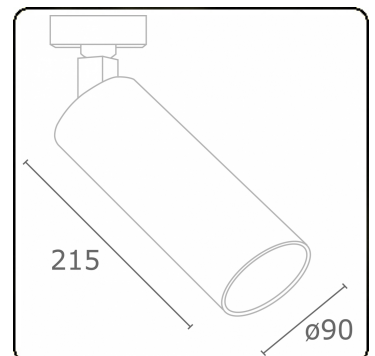

Punto - Helder - DALI - RAL 9005 / RAL 9005
05.34204014-9005

Armatuurgegevens

Montage	3 fasen rail
Lichtuittreding	Spot
Afscherming	Glas
Beschermingsgraad	IP 20
Behuizing	Aluminium
Afwerking	RAL 9005 Signaalzwart
Keurmerken	CE, ISO 9001

Elektrische Gegevens

Veiligheidsklasse	I
Voeding	230V
Voorschakelapparaat	Stroomvoeding DALI/TD

Lampgegevens

Lamptype	LED 4000K 30°
Wattage	20W
Armatuur vermogen	20W
Armatuur lichtstroom	1790
Aantal	1
Levensduur LED module	L80/B10 = 50000h
Kleurtolerantie	MacAdam 3
CRI	>90