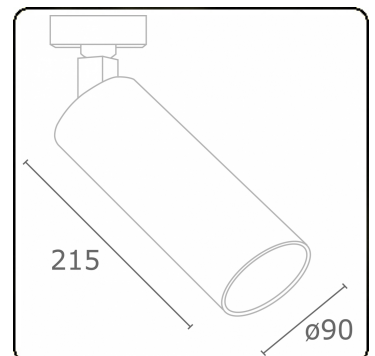

Punto - Helder - DALI - RAL 9005 / RAL 9005  
05.34204014-9005

**Armatuurgegevens**

Montage	3 fasen rail
Lichtuittreding	Spot
Afscherming	Glas
Beschermingsgraad	IP 20
Behuizing	Aluminium
Afwerking	RAL 9005 Signaalzwart
Keurmerken	CE, ISO 9001

**Elektrische Gegevens**

Veiligheidsklasse	I
Voeding	230V
Voorschakelapparaat	Stroomvoeding DALI/TD

**Lampgegevens**

Lamptype	LED 4000K 30°
Wattage	20W
Armatuur vermogen	20W
Armatuur lichtstroom	1790
Aantal	1
Levensduur LED module	L80/B10 = 50000h
Kleurtolerantie	MacAdam 3
CRI	>90