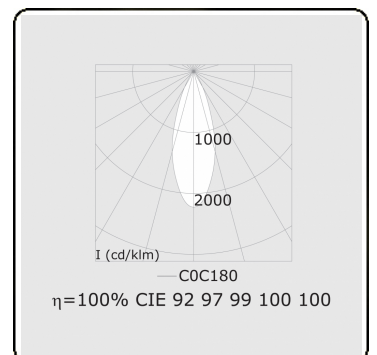

Punto - Klar - DALI - RAL 9005 / RAL 9005  
05.34204014-9005

**Leuchtdaten**

Montage	3-Phasen Schiene
Lichtaustritt	Spot
Leuchten Abdeckung	Glas
Schutzgrad	IP 20
Gehäuse	Aluminium
Verarbeitung	RAL 9005 Tiefschwarz
Prüfzeichen	CE, ISO 9001

**Elektrische Eigenschaften**

Schutzklasse	I
Einspeisung	230V
Vorschaltgerät	Treiber/Stromgesteuert DALI/TD

**Lampeneigenschaften**

Lamptyp	LED 4000K 30°
Wattleistung	20W
Lichtleistung Leuchte	20W
Leuchtenlichtstrom	1790
Anzahl	1
Lebensdauer LED Modul	L80/B10 = 50000h
Farbtoleranz	MacAdam 3
CRI	>90