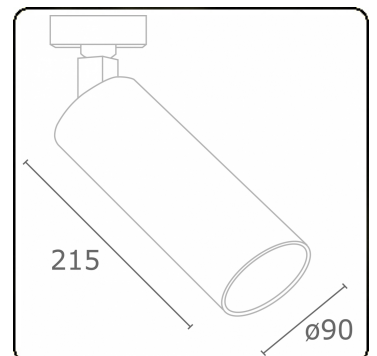

Punto - Klar - DALI - RAL 9005 / RAL 9005
05.34204014-9005

Leuchtdaten

Montage	3-Phasen Schiene
Lichtaustritt	Spot
Leuchten Abdeckung	Glas
Schutzgrad	IP 20
Gehäuse	Aluminium
Verarbeitung	RAL 9005 Tiefschwarz
Prüfzeichen	CE, ISO 9001

Elektrische Eigenschaften

Schutzklasse	I
Einspeisung	230V
Vorschaltgerät	Treiber/Stromgesteuert DALI/TD

Lampeneigenschaften

Lamptyp	LED 4000K 30°
Wattleistung	20W
Lichtleistung Leuchte	20W
Leuchtenlichtstrom	1790
Anzahl	1
Lebensdauer LED Modul	L80/B10 = 50000h
Farbtoleranz	MacAdam 3
CRI	>90

ENERGY

Verrijgbaar op aanvraag.

Disponible sur demande.

Available on request.

Auf Anfrage.

WXYZ
kWh/1000h

MULTILINE® 2019/2015