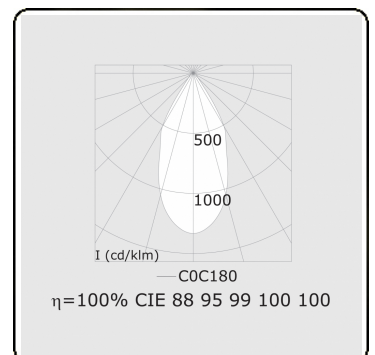

Punto - Helder - DALI - RAL 9005 / RAL 9005  
05.34304014-9005

**Armatuurgegevens**

Montage	3 fasen rail
Lichtuittreding	Spot
Afscherming	Glas
Beschermingsgraad	IP 20
Behuizing	Aluminium
Afwerking	RAL 9005 Signaalzwart
Keurmerken	CE, ISO 9001

**Elektrische Gegevens**

Veiligheidsklasse	I
Voeding	230V
Voorschakelapparaat	Stroomvoeding DALI/TD

**Lampgegevens**

Lamptype	LED 4000K 50°
Wattage	20W
Armatuur vermogen	20W
Armatuur lichtstroom	1680
Aantal	1
Levensduur LED module	L80/B10 = 50000h
Kleurtolerantie	MacAdam 3
CRI	>90