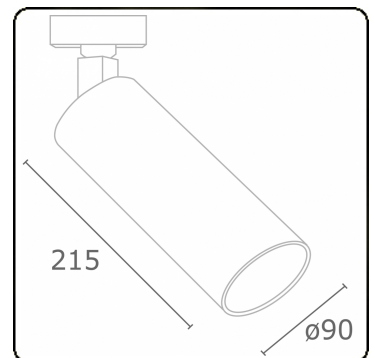

Punto - Helder - DALI - RAL 9005 / RAL 9005  
05.34304014-9005

**Armatuurgegevens**

Montage	3 fasen rail
Lichtuittreding	Spot
Afscherming	Glas
Beschermingsgraad	IP 20
Behuizing	Aluminium
Afwerking	RAL 9005 Signaalzwart
Keurmerken	CE, ISO 9001

**Elektrische Gegevens**

Veiligheidsklasse	I
Voeding	230V
Voorschakelapparaat	Stroomvoeding DALI/TD

**Lampgegevens**

Lamptype	LED 4000K 50°
Wattage	20W
Armatuur vermogen	20W
Armatuur lichtstroom	1680
Aantal	1
Levensduur LED module	L80/B10 = 50000h
Kleurtolerantie	MacAdam 3
CRI	>90