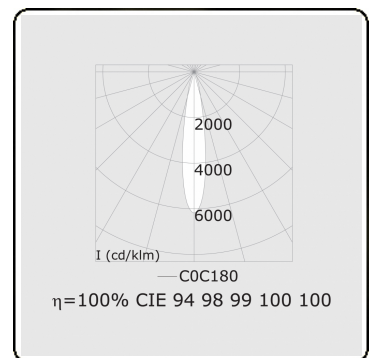

Punto - Klar - DALI - RAL 9005 / RAL 9005  
05.34104112-9005

**Leuchtdaten**

|                    |                      |
|--------------------|----------------------|
| Montage            | 3-Phasen Schiene     |
| Lichtaustritt      | Spot                 |
| Leuchten Abdeckung | Glas                 |
| Schutzgrad         | IP 20                |
| Gehäuse            | Aluminium            |
| Verarbeitung       | RAL 9005 Tiefschwarz |
| Prüfzeichen        | CE, ISO 9001         |

**Lampeneigenschaften**

|                       |                  |
|-----------------------|------------------|
| Lamptyp               | LED 2700K 20°    |
| Wattleistung          | 31W              |
| Lichtleistung Leuchte | 31W              |
| Leuchtenlichtstrom    | 2360             |
| Anzahl                | 1                |
| Lebensdauer LED Modul | L80/B10 = 50000h |
| Farbtoleranz          | MacAdam 3        |
| CRI                   | >90              |