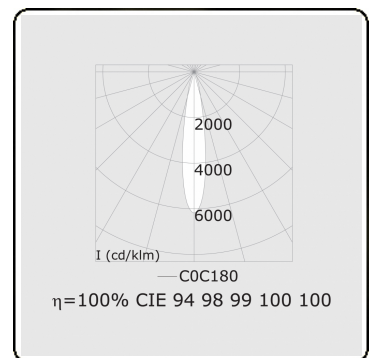

Punto - Klar - DALI - RAL 9005 / RAL 9005
05.34104112-9005

Leuchtdaten

Montage	3-Phasen Schiene
Lichtaustritt	Spot
Leuchten Abdeckung	Glas
Schutzgrad	IP 20
Gehäuse	Aluminium
Verarbeitung	RAL 9005 Tiefschwarz
Prüfzeichen	CE, ISO 9001

Elektrische Eigenschaften

Schutzklasse	I
Einspeisung	230V
Vorschaltgerät	Treiber/Stromgesteuert DALI/TD

Lampeneigenschaften

Lamptyp	LED 2700K 20°
Wattleistung	31W
Lichtleistung Leuchte	31W
Leuchtenlichtstrom	2360
Anzahl	1
Lebensdauer LED Modul	L80/B10 = 50000h
Farbtoleranz	MacAdam 3
CRI	>90

ENERGY

A
Verkrijgbaar op aanvraag.
B
Disponible sur demande.
C
D
Available on request.
E
F
Auf Anfrage.
G

WXYZ
kWh/1000h

MULTILINE® 2019/2015