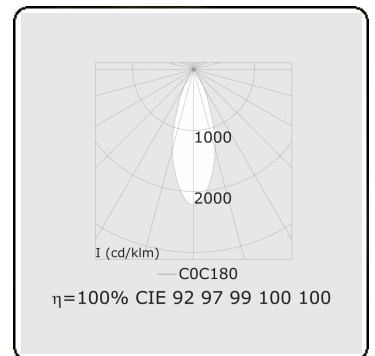

Punto - Klar - DALI - RAL 9005 / RAL 9005
05.34204112-9005

Leuchtendaten

Montage	3-Phasen Schiene
Lichtaustritt	Spot
Leuchten Abdeckung	Glas
Schutzgrad	IP 20
Gehäuse	Aluminium
Verarbeitung	RAL 9005 Tiefschwarz
Prüfzeichen	CE, ISO 9001

Elektrische Eigenschaften

Schutzklasse	I
Einspeisung	230V
Vorschaltgerät	Treiber/Stromgesteuert DALI/TD

Lampeneigenschaften

Lamptyp	LED 2700K 30°
Wattleistung	31W
Lichtleistung Leuchte	31W
Leuchtenlichtstrom	2280
Anzahl	1
Lebensdauer LED Modul	L80/B10 = 50000h
Farbtoleranz	MacAdam 3
CRI	>90

ENERGY

Verrijgbaar op aanvraag.

Disponible sur demande.

Available on request.

Auf Anfrage.

WXYZ
kWh/1000h

MULTILINE® 2019/2015