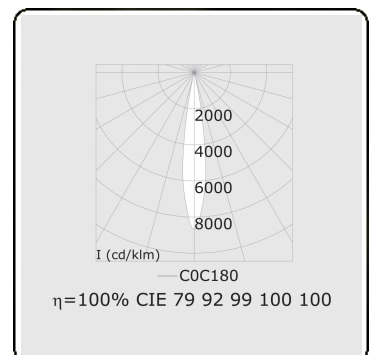

Punto - Helder - DALI - RAL 9005 / RAL 9005
05.34004113-9005

Armatuurgegevens

Montage	3 fasen rail
Lichtuittreding	Spot
Afscherming	Glas
Beschermingsgraad	IP 20
Behuizing	Aluminium
Afwerking	RAL 9005 Signaalzwart
Keurmerken	CE, ISO 9001

Elektrische Gegevens

Veiligheidsklasse	I
Voeding	230V
Voorschakelapparaat	Stroomvoeding DALI/TD

Lampgegevens

Lamptype	LED 3000K 10°
Wattage	31W
Armatuur vermogen	31W
Armatuur lichtstroom	1860
Aantal	1
Levensduur LED module	L80/B10 = 50000h
Kleurtolerantie	MacAdam 3
CRI	>90