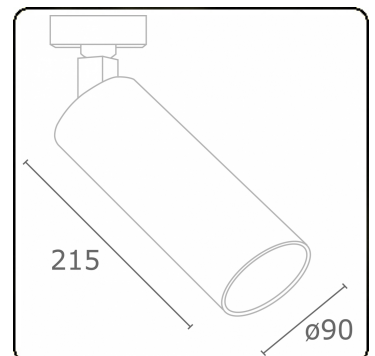

Punto - Klar - DALI - RAL 9005 / RAL 9005
05.34004113-9005

Leuchtdaten

Montage	3-Phasen Schiene
Lichtaustritt	Spot
Leuchten Abdeckung	Glas
Schutzgrad	IP 20
Gehäuse	Aluminium
Verarbeitung	RAL 9005 Tiefschwarz
Prüfzeichen	CE, ISO 9001

Elektrische Eigenschaften

Schutzklasse	I
Einspeisung	230V
Vorschaltgerät	Treiber/Stromgesteuert DALI/TD

Lampeneigenschaften

Lamptyp	LED 3000K 10°
Wattleistung	31W
Lichtleistung Leuchte	31W
Leuchtenlichtstrom	1860
Anzahl	1
Lebensdauer LED Modul	L80/B10 = 50000h
Farbtoleranz	MacAdam 3
CRI	>90

ENERGY

Verrijgbaar op aanvraag.

Disponible sur demande.

Available on request.

Auf Anfrage.

WXYZ
kWh/1000h

MULTILINE®

2019/2015