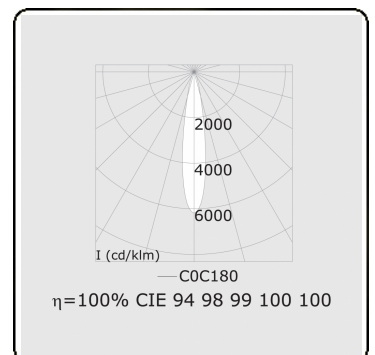

Punto - Klar - DALI - RAL 9005 / RAL 9005
05.34104113-9005

Leuchtdaten

Montage	3-Phasen Schiene
Lichtaustritt	Spot
Leuchten Abdeckung	Glas
Schutzgrad	IP 20
Gehäuse	Aluminium
Verarbeitung	RAL 9005 Tiefschwarz
Prüfzeichen	CE, ISO 9001

Elektrische Eigenschaften

Schutzklasse	I
Einspeisung	230V
Vorschaltgerät	Treiber/Stromgesteuert DALI/TD

Lampeneigenschaften

Lamptyp	LED 3000K 20°
Wattleistung	31W
Lichtleistung Leuchte	31W
Leuchtenlichtstrom	2640
Anzahl	1
Lebensdauer LED Modul	L80/B10 = 50000h
Farbtoleranz	MacAdam 3
CRI	>90

ENERGY

Verrijgbaar op aanvraag.

Disponible sur demande.

Available on request.

Auf Anfrage.

WXYZ
kWh/1000h

MULTILINE®

2019/2015