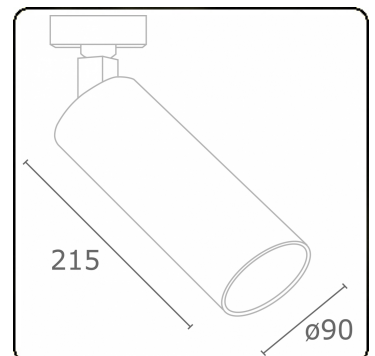

Punto - Helder - DALI - RAL 9005 / RAL 9005
05.34204113-9005

Armatuurgegevens

Montage	3 fasen rail
Lichtuittreding	Spot
Afscherming	Glas
Beschermingsgraad	IP 20
Behuizing	Aluminium
Afwerking	RAL 9005 Signaalzwart
Keurmerken	CE, ISO 9001

Elektrische Gegevens

Veiligheidsklasse	I
Voeding	230V
Voorschakelapparaat	Stroomvoeding DALI/TD

Lampgegevens

Lamptype	LED 3000K 30°
Wattage	31W
Armatuur vermogen	31W
Armatuur lichtstroom	2550
Aantal	1
Levensduur LED module	L80/B10 = 50000h
Kleurtolerantie	MacAdam 3
CRI	>90