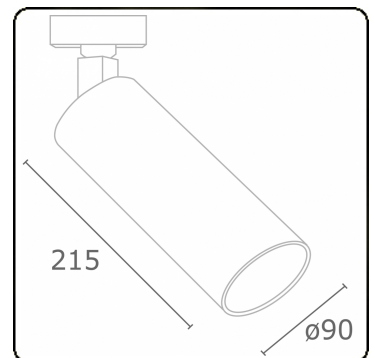

Punto - Klar - DALI - RAL 9005 / RAL 9005
05.34004114-9005

Leuchtdaten

Montage	3-Phasen Schiene
Lichtaustritt	Spot
Leuchten Abdeckung	Glas
Schutzgrad	IP 20
Gehäuse	Aluminium
Verarbeitung	RAL 9005 Tiefschwarz
Prüfzeichen	CE, ISO 9001

Elektrische Eigenschaften

Schutzklasse	I
Einspeisung	230V
Vorschaltgerät	Treiber/Stromgesteuert DALI/TD

Lampeneigenschaften

Lamptyp	LED 4000K 10°
Wattleistung	31W
Lichtleistung Leuchte	31W
Leuchtenlichtstrom	2020
Anzahl	1
Lebensdauer LED Modul	L80/B10 = 50000h
Farbtoleranz	MacAdam 3
CRI	>90

ENERGY

A
Verkrijgbaar op aanvraag.
B
Disponible sur demande.
C
D
Available on request.
E
F
Auf Anfrage.
G

WXYZ
kWh/1000h

MULTILINE® 2019/2015