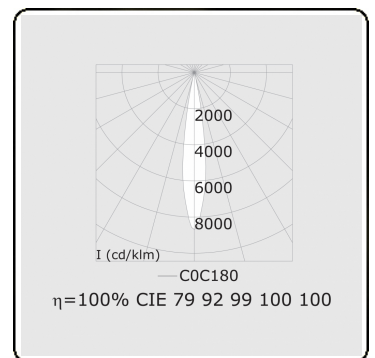

Punto - Klar - DALI - RAL 9005 / RAL 9005
05.34004114-9005

Leuchtdaten

Montage	3-Phasen Schiene
Lichtaustritt	Spot
Leuchten Abdeckung	Glas
Schutzgrad	IP 20
Gehäuse	Aluminium
Verarbeitung	RAL 9005 Tiefschwarz
Prüfzeichen	CE, ISO 9001

Elektrische Eigenschaften

Schutzklasse	I
Einspeisung	230V
Vorschaltgerät	Treiber/Stromgesteuert DALI/TD

Lampeneigenschaften

Lamptyp	LED 4000K 10°
Wattleistung	31W
Lichtleistung Leuchte	31W
Leuchtenlichtstrom	2020
Anzahl	1
Lebensdauer LED Modul	L80/B10 = 50000h
Farbtoleranz	MacAdam 3
CRI	>90