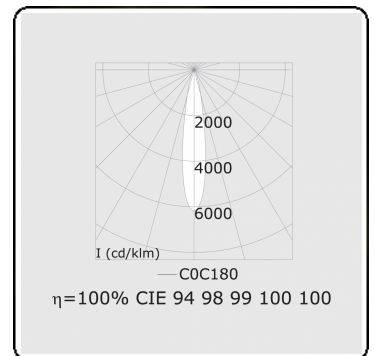

Punto - Helder - DALI - RAL 9005 / RAL 9005  
05.34104114-9005

**Armatuurgegevens**

Montage	3 fasen rail
Lichtuittreding	Spot
Afscherming	Glas
Beschermingsgraad	IP 20
Behuizing	Aluminium
Afwerking	RAL 9005 Signaalzwart
Keurmerken	CE, ISO 9001

**Elektrische Gegevens**

Veiligheidsklasse	I
Voeding	230V
Voorschakelapparaat	Stroomvoeding DALI/TD

**Lampgegevens**

Lamptype	LED 4000K 20°
Wattage	31W
Armatuur vermogen	31W
Armatuur lichtstroom	2870
Aantal	1
Levensduur LED module	L80/B10 = 50000h
Kleurtolerantie	MacAdam 3
CRI	>90