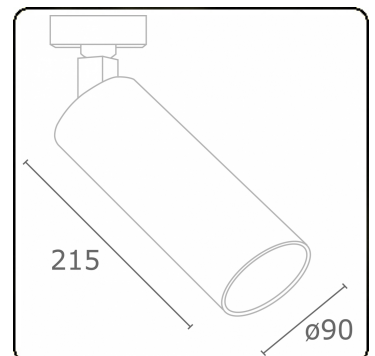

Punto - Helder - DALI - RAL 9005 / RAL 9005  
05.34104114-9005

**Armatuurgegevens**

Montage	3 fasen rail
Lichtuittreding	Spot
Afscherming	Glas
Beschermingsgraad	IP 20
Behuizing	Aluminium
Afwerking	RAL 9005 Signaalzwart
Keurmerken	CE, ISO 9001

**Elektrische Gegevens**

Veiligheidsklasse	I
Voeding	230V
Voorschakelapparaat	Stroomvoeding DALI/TD

**Lampgegevens**

Lamptype	LED 4000K 20°
Wattage	31W
Armatuur vermogen	31W
Armatuur lichtstroom	2870
Aantal	1
Levensduur LED module	L80/B10 = 50000h
Kleurtolerantie	MacAdam 3
CRI	>90