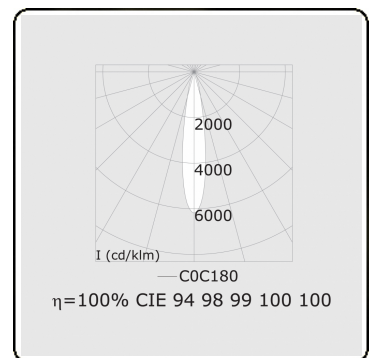

Punto - Klar - DALI - RAL 9005 / RAL 9005
05.34104114-9005

Leuchtdaten

Montage	3-Phasen Schiene
Lichtaustritt	Spot
Leuchten Abdeckung	Glas
Schutzgrad	IP 20
Gehäuse	Aluminium
Verarbeitung	RAL 9005 Tiefschwarz
Prüfzeichen	CE, ISO 9001

Elektrische Eigenschaften

Schutzklasse	I
Einspeisung	230V
Vorschaltgerät	Treiber/Stromgesteuert DALI/TD

Lampeneigenschaften

Lamptyp	LED 4000K 20°
Wattleistung	31W
Lichtleistung Leuchte	31W
Leuchtenlichtstrom	2870
Anzahl	1
Lebensdauer LED Modul	L80/B10 = 50000h
Farbtoleranz	MacAdam 3
CRI	>90