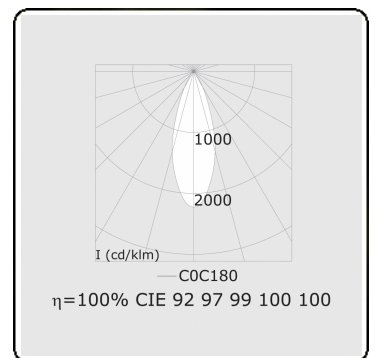

Punto - Klar - DALI - RAL 9005 / RAL 9005
05.34204114-9005

Leuchtdaten

Montage	3-Phasen Schiene
Lichtaustritt	Spot
Leuchten Abdeckung	Glas
Schutzgrad	IP 20
Gehäuse	Aluminium
Verarbeitung	RAL 9005 Tiefschwarz
Prüfzeichen	CE, ISO 9001

Elektrische Eigenschaften

Schutzklasse	I
Einspeisung	230V
Vorschaltgerät	Treiber/Stromgesteuert DALI/TD

Lampeneigenschaften

Lamptyp	LED 4000K 30°
Wattleistung	31W
Lichtleistung Leuchte	31W
Leuchtenlichtstrom	2780
Anzahl	1
Lebensdauer LED Modul	L80/B10 = 50000h
Farbtoleranz	MacAdam 3
CRI	>90