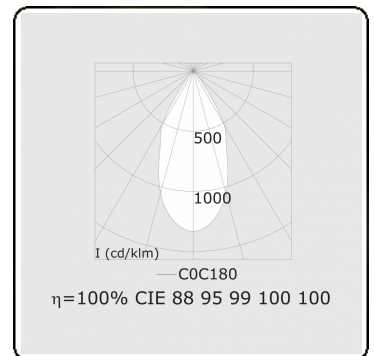

**Elektrische Gegevens**

Veiligheidsklasse	I
Voeding	230V
Voorschakelapparaat	Stroomvoeding DALI/TD

**Lampgegevens**

Lamptype	LED 4000K 50°
Wattage	31W
Armatuur vermogen	31W
Armatuur lichtstroom	2710
Aantal	1
Levensduur LED module	L80/B10 = 50000h
Kleurtolerantie	MacAdam 3
CRI	>90