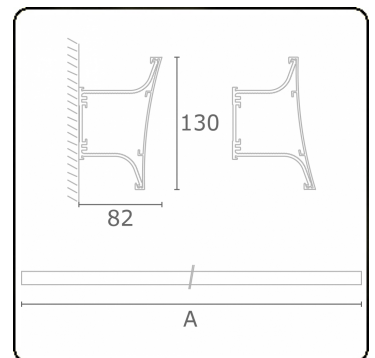

Lichttechnische gegevens

CIE Fluxcode	70 93 99 100 71
CIE Fluxcode Indirect	00 00 00 00 71

Afmetingen

A	594 mm
---	--------

Opmerkingen

Direct of Indirect - gebogen afdekplaat - ANO

ENERGY

A
 Verkrijgbaar op aanvraag.
B
 Disponible sur demande.
C
D
 Available on request.
E
 Auf Anfrage.
G