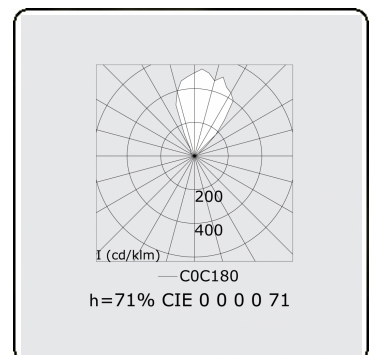

Lichttechnische gegevens

CIE Fluxcode	70 93 99 100 71
CIE Fluxcode Indirect	00 00 00 00 71

Afmetingen

A	594 mm
---	--------

Opmerkingen

Direct of Indirect - gebogen afdekplaat - ANO

ENERGY

A
 Verkrijgbaar op aanvraag.
B
 Disponible sur demande.
C
D
 Available on request.
E
 Auf Anfrage.
G