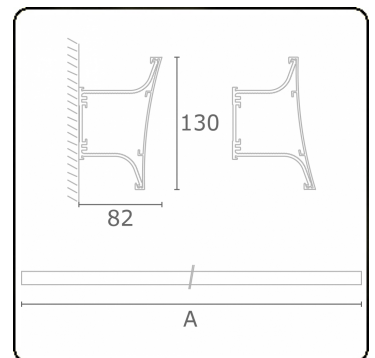

Lichttechnische gegevens

CIE Fluxcode	70 93 99 100 71
CIE Fluxcode Indirect	00 00 00 00 71

Afmetingen

A	874 mm
---	--------

Opmerkingen

Direct of Indirect - gebogen afdekplaat - ANO

ENERGY

Verrijgbaar op aanvraag.