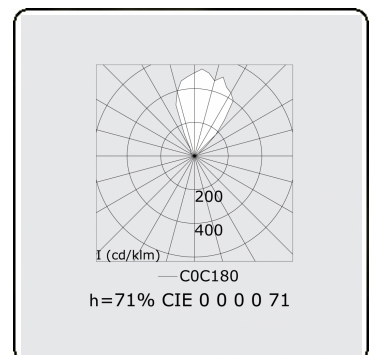

Elektrische Gegevens

Veiligheidsklasse	I
Voeding	230V
Voorschakelapparaat	Stroomvoeding DALI/TD

Lampgegevens

Lamptype	LED 4000K
Wattage	3,6W
Bruto lichtstroom	2010
Armatuur vermogen	11,9W
Aantal	3
Levensduur LED module	L80/B10 > 72000h
Kleurtolerantie	MacAdam 3
CRI	>80

Lichttechnische gegevens

CIE Fluxcode	70 93 99 100 71
CIE Fluxcode Indirect	00 00 00 00 71

Afmetingen

A	874 mm
---	--------

Opmerkingen

Direct of Indirect - gebogen afdekplaat - ANO

ENERGY

Verrijgbaar op aanvraag.