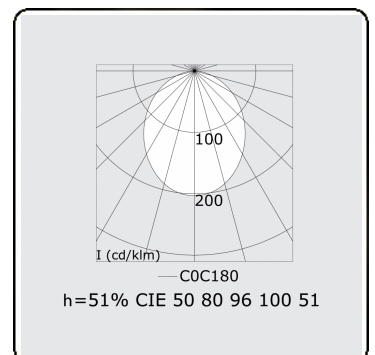

**Lichttechnische gegevens**

UGR	>19
CIE Fluxcode	50 80 96 100 51

**Afmetingen**

A	1136 mm
---	---------

**Opmerkingen**

Pendelarmatuur - Direct - HO 150mA - satiné (gelijkglijgend) - RAL/RAL

**ENERGY**

Verrijgbaar op aanvraag.