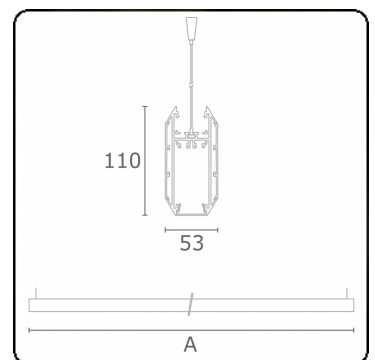

**Lichttechnische gegevens**

UGR	>19
CIE Fluxcode	50 80 96 100 51

**Afmetingen**

A	1136 mm
---	---------

**Opmerkingen**

Pendelarmatuur - Direct - HO 150mA - satiné (gelijkglijgend) - RAL/RAL

**ENERGY**

Verrijgbaar op aanvraag.