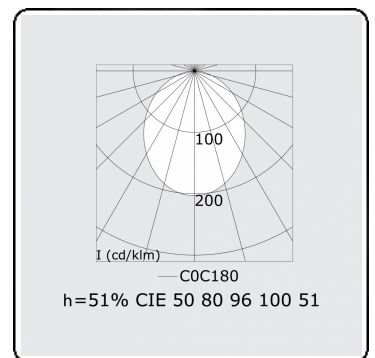

Lichttechnische Daten

UGR	>19
CIE Fluxcode	50 80 96 100 51

Abmessungen

A	1136 mm
---	---------

Bemerkungen

Pendelleuchte - Direct - HO 150mA satiniert (bündig) - RAL/RAL

ENERGY

Verrijgbaar op aanvraag.