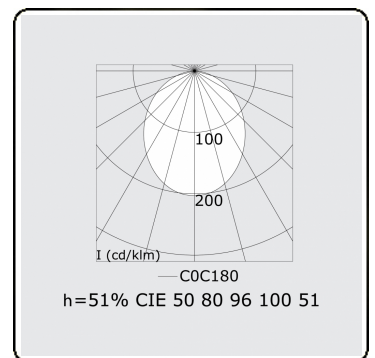

Lichttechnische gegevens

UGR	>19
CIE Fluxcode	50 80 96 100 51

Afmetingen

A	1696 mm
---	---------

Opmerkingen

Pendelarmatuur - Direct - HO 150mA - satiné (gelijkglijgend) - RAL/RAL

ENERGY

Verrijgbaar op aanvraag.