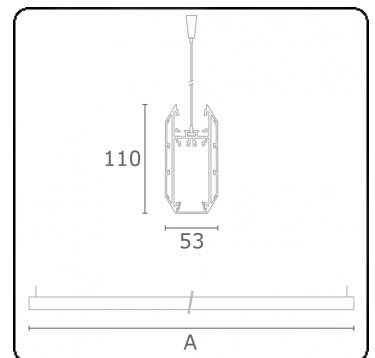

Caractéristiques photométriques

UGR	>19
Code flux CIE	50 80 96 100 51

Dimensions

A	1696 mm
---	---------

Remarques

Luminaire suspendu - Direct - HO 150mA - satiné (plat) - RAL/RAL

ENERGY

Verrijgbaar op aanvraag.