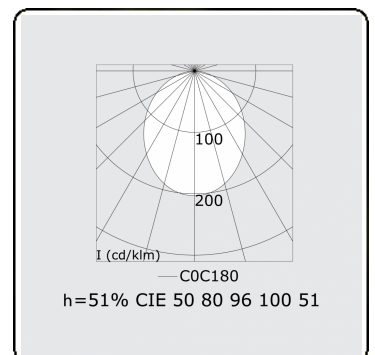

Caractéristiques photométriques

UGR	>19
Code flux CIE	50 80 96 100 51

Dimensions

A	1696 mm
---	---------

Remarques

Luminaire suspendu - Direct - HO 150mA - satiné (plat) - RAL/RAL

ENERGY

Verkrijgbaar op aanvraag.