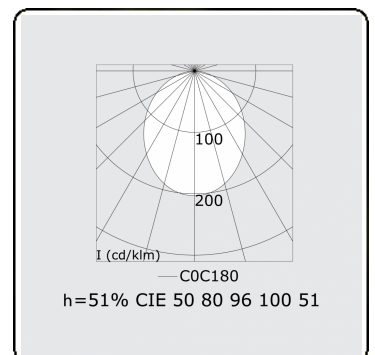

Caractéristiques photométriques

UGR	>19
Code flux CIE	50 80 96 100 51

Dimensions

A	1696 mm
---	---------

Remarques

Luminaire suspendu - Direct - HO 150mA - satiné (plat) - RAL/RAL

ENERGY

Verrijgbaar op aanvraag.