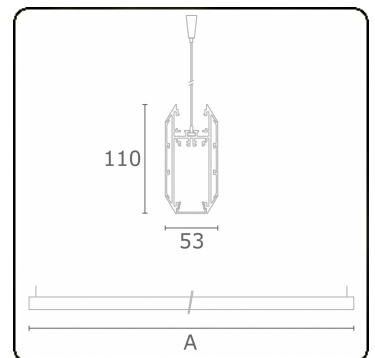

**Caractéristiques photométriques**

UGR	>19
Code flux CIE	50 80 96 100 51

**Dimensions**

A	1976 mm
---	---------

**Remarques**

Luminaire suspendu - Direct - HO 150mA - satiné (plat) - RAL/RAL

**ENERGY**

Verrijgbaar op aanvraag.