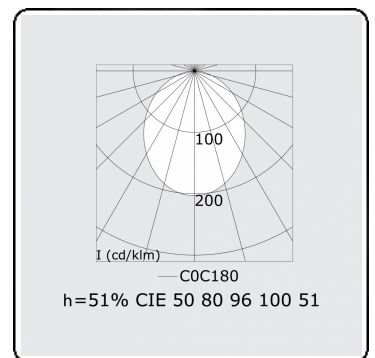

**Lichttechnische Daten**

UGR	>19
CIE Fluxcode	50 80 96 100 51

**Abmessungen**

A	2256 mm
---	---------

**Bemerkungen**

Pendelleuchte - Direct - HO 150mA satiniert (bündig) - RAL/RAL

**ENERGY**

Verrijgbaar op aanvraag.