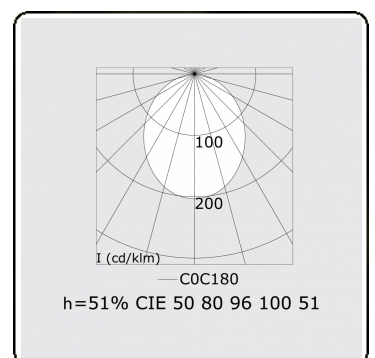

**Lichttechnische gegevens**

UGR	>19
CIE Fluxcode	50 80 96 100 51

**Afmetingen**

A	2536 mm
---	---------

**Opmerkingen**

Pendelarmatuur - Direct - HO 150mA - satiné (gelijkglijgend) - RAL/RAL

**ENERGY**

Verrijgbaar op aanvraag.