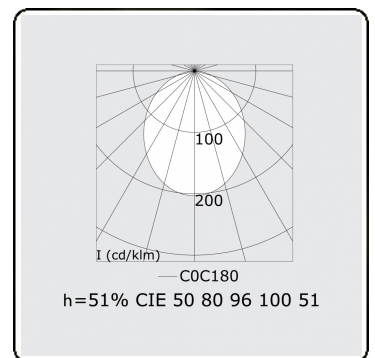

Caractéristiques photométriques

UGR	>19
Code flux CIE	50 80 96 100 51

Dimensions

A	2536 mm
---	---------

Remarques

Luminaire suspendu - Direct - HO 150mA - satiné (plat) - RAL/RAL

ENERGY

Verrijgbaar op aanvraag.