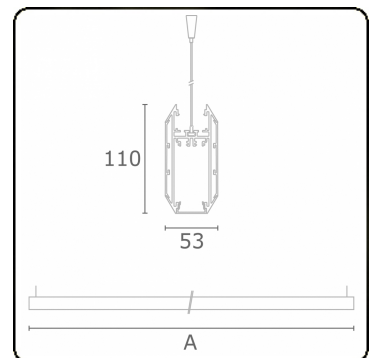

Caractéristiques photométriques

UGR	>19
Code flux CIE	50 80 96 100 51

Dimensions

A	2536 mm
---	---------

Remarques

Luminaire suspendu - Direct - HO 150mA - satiné (plat) - RAL/RAL

ENERGY

Verrijgbaar op aanvraag.