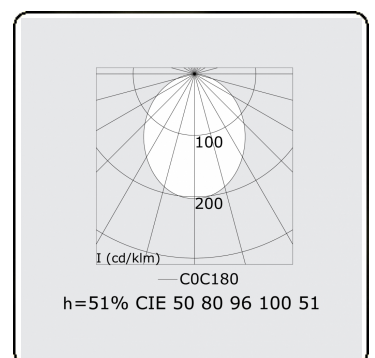

Lichttechnische gegevens

UGR	>19
CIE Fluxcode	50 80 96 100 51

Afmetingen

A	2816 mm
---	---------

Opmerkingen

Pendelarmatuur - Direct - HO 150mA - satiné (gelijkglijgend) - RAL/RAL

ENERGY

Verrijgbaar op aanvraag.