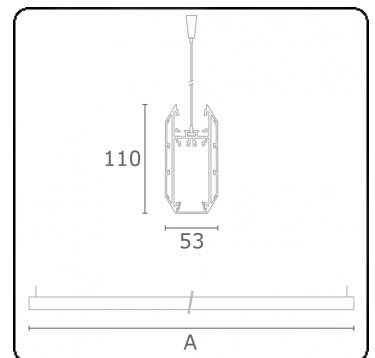

Caractéristiques photométriques

UGR	>19
Code flux CIE	50 80 96 100 51

Dimensions

A	2816 mm
---	---------

Remarques

Luminaire suspendu - Direct - HO 150mA - satiné (plat) - RAL/RAL

ENERGY

Verrijgbaar op aanvraag.