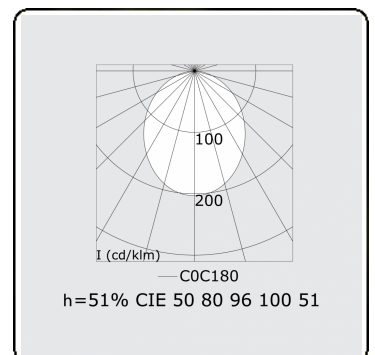

Caractéristiques photométriques

UGR	>19
Code flux CIE	50 80 96 100 51

Dimensions

A	2816 mm
---	---------

Remarques

Luminaire suspendu - Direct - HO 150mA - satiné (plat) - RAL/RAL

ENERGY

Verrijgbaar op aanvraag.