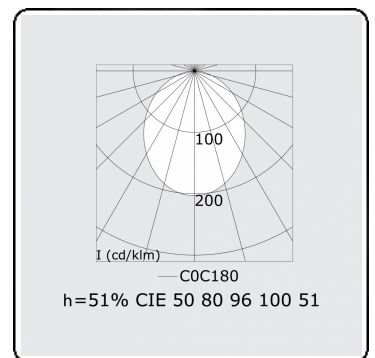

Lichttechnische Daten

UGR	>19
CIE Fluxcode	50 80 96 100 51

Abmessungen

A	2816 mm
---	---------

Bemerkungen

Pendelleuchte - Direct - HO 150mA satiniert (bündig) - RAL/RAL

ENERGY

Verrijgbaar op aanvraag.
Disponible sur demande.
Available on request.
Auf Anfrage.