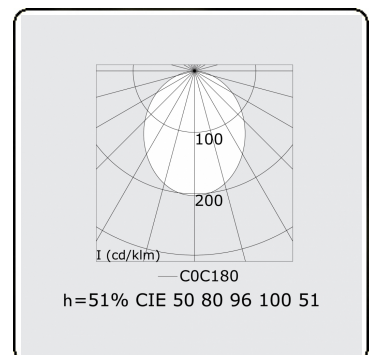

**Lichttechnische Daten**

UGR	>19
CIE Fluxcode	50 80 96 100 51

**Abmessungen**

A	1416 mm
---	---------

**Bemerkungen**

Pendelleuchte - Direct - HO 150mA satiniert (bündig) - RAL/RAL

**ENERGY**

Verrijgbaar op aanvraag.  
Disponible sur demande.  
Available on request.  
Auf Anfrage.