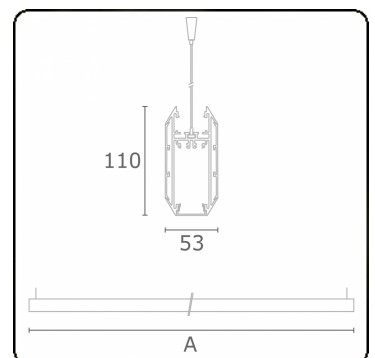

**Lichttechnische Daten**

UGR	>19
CIE Fluxcode	50 80 96 100 51

**Abmessungen**

A	1416 mm
---	---------

**Bemerkungen**

Pendelleuchte - Direct - HO 150mA satiniert (bündig) - RAL/RAL

**ENERGY**

Verrijgbaar op aanvraag.  
Disponible sur demande.  
Available on request.  
Auf Anfrage.