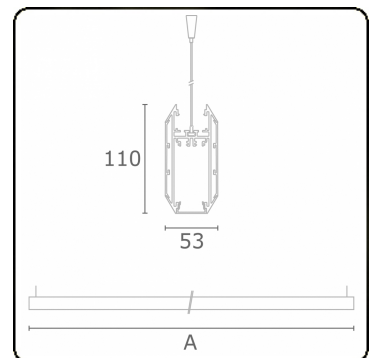

**Lichttechnische gegevens**

UGR	>19
CIE Fluxcode	50 80 96 100 51

**Afmetingen**

A	1696 mm
---	---------

**Opmerkingen**

Pendelarmatuur - Direct - HO 150mA - satiné (gelijkglegend) - RAL/RAL

**ENERGY**

Verrijgbaar op aanvraag.