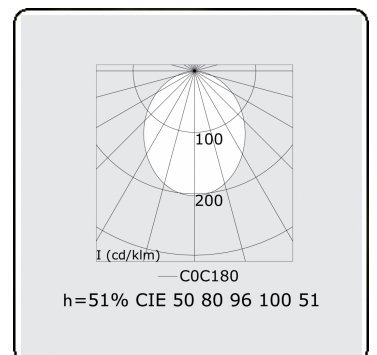

**Lichttechnische gegevens**

UGR	>19
CIE Fluxcode	50 80 96 100 51

**Afmetingen**

A	1696 mm
---	---------

**Opmerkingen**

Pendelarmatuur - Direct - HO 150mA - satiné (gelijkglegend) - RAL/RAL

**ENERGY**

Verrijgbaar op aanvraag.