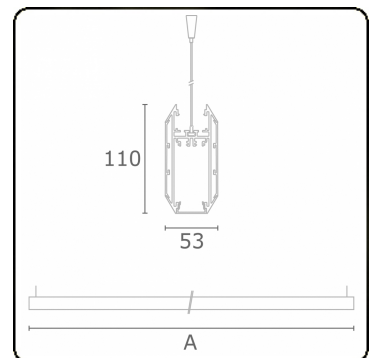

Caractéristiques photométriques

UGR	>19
Code flux CIE	50 80 96 100 51

Dimensions

A	1696 mm
---	---------

Remarques

Luminaire suspendu - Direct - HO 150mA - satiné (plat) - RAL/RAL

ENERGY

Verkrijgbaar op aanvraag.