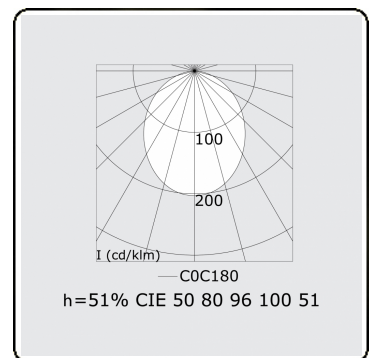

Caractéristiques photométriques

UGR	>19
Code flux CIE	50 80 96 100 51

Dimensions

A	1696 mm
---	---------

Remarques

Luminaire suspendu - Direct - HO 150mA - satiné (plat) - RAL/RAL

ENERGY

Verkrijgbaar op aanvraag.