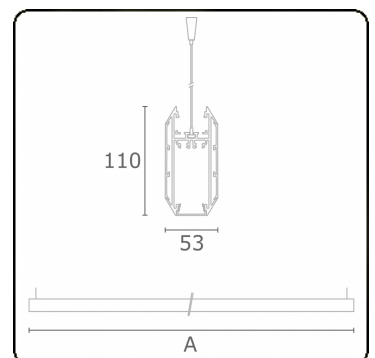

Lichttechnische gegevens

UGR	>19
CIE Fluxcode	50 80 96 100 51

Afmetingen

A	1976 mm
---	---------

Opmerkingen

Pendelarmatuur - Direct - HO 150mA - satiné (gelijkglijgend) - RAL/RAL

ENERGY

Verrijgbaar op aanvraag.