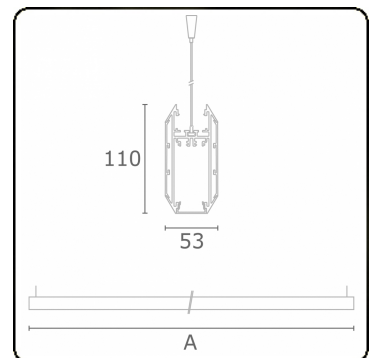

**Caractéristiques photométriques**

UGR	>19
Code flux CIE	50 80 96 100 51

**Dimensions**

A	1976 mm
---	---------

**Remarques**

Luminaire suspendu - Direct - HO 150mA - satiné (plat) - RAL/RAL

**ENERGY**

Verkrijgbaar op aanvraag.