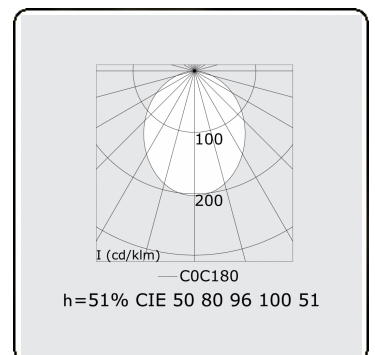

**Caractéristiques photométriques**

UGR	>19
Code flux CIE	50 80 96 100 51

**Dimensions**

A	1976 mm
---	---------

**Remarques**

Luminaire suspendu - Direct - HO 150mA - satiné (plat) - RAL/RAL

**ENERGY**

Verkrijgbaar op aanvraag.