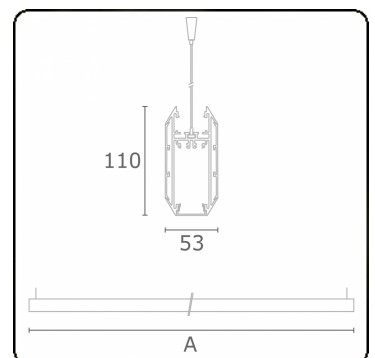

Lichttechnische Daten

UGR	>19
CIE Fluxcode	50 80 96 100 51

Abmessungen

A	1976 mm
---	---------

Bemerkungen

Pendelleuchte - Direct - HO 150mA satiniert (bündig) - RAL/RAL

ENERGY

Verrijgbaar op aanvraag.