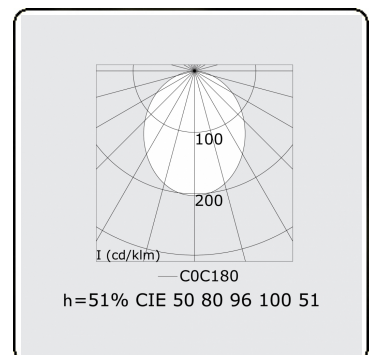

Lichttechnische Daten

UGR	>19
CIE Fluxcode	50 80 96 100 51

Abmessungen

A	1976 mm
---	---------

Bemerkungen

Pendelleuchte - Direct - HO 150mA satiniert (bündig) - RAL/RAL

ENERGY

Verrijgbaar op aanvraag.