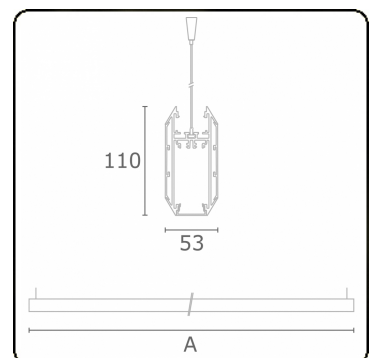

Lichttechnische gegevens

UGR	>19
CIE Fluxcode	50 80 96 100 51

Afmetingen

A	2256 mm
---	---------

Opmerkingen

Pendelarmatuur - Direct - HO 150mA - satiné (gelijkglijgend) - RAL/RAL

ENERGY

Verrijgbaar op aanvraag.