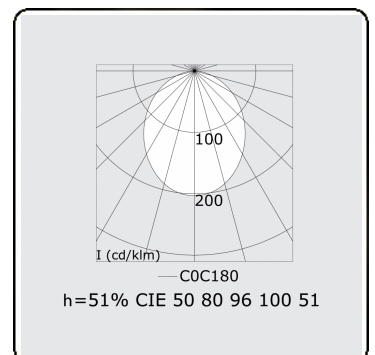

Lichttechnische gegevens

UGR	>19
CIE Fluxcode	50 80 96 100 51

Afmetingen

A	2256 mm
---	---------

Opmerkingen

Pendelarmatuur - Direct - HO 150mA - satiné (gelijkglijgend) - RAL/RAL

ENERGY

Verrijgbaar op aanvraag.