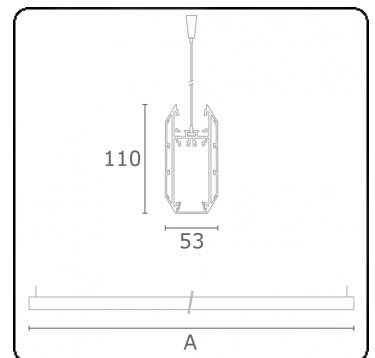

Caractéristiques photométriques

UGR	>19
Code flux CIE	50 80 96 100 51

Dimensions

A	2256 mm
---	---------

Remarques

Luminaire suspendu - Direct - HO 150mA - satiné (plat) - RAL/RAL

ENERGY

Verkrijgbaar op aanvraag.