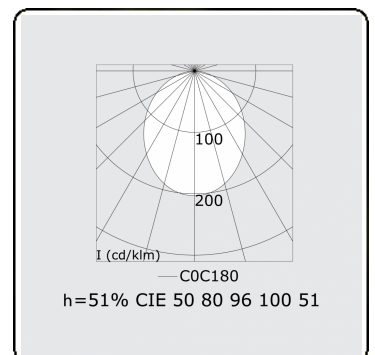

Caractéristiques photométriques

UGR	>19
Code flux CIE	50 80 96 100 51

Dimensions

A	2256 mm
---	---------

Remarques

Luminaire suspendu - Direct - HO 150mA - satiné (plat) - RAL/RAL

ENERGY

Verkrijgbaar op aanvraag.