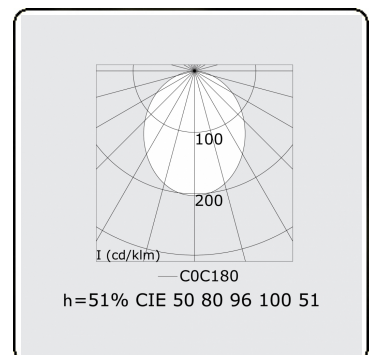

Caractéristiques photométriques

UGR	>19
Code flux CIE	50 80 96 100 51

Dimensions

A	2536 mm
---	---------

Remarques

Luminaire suspendu - Direct - HO 150mA - satiné (plat) - RAL/RAL

ENERGY

Verrijgbaar op aanvraag.