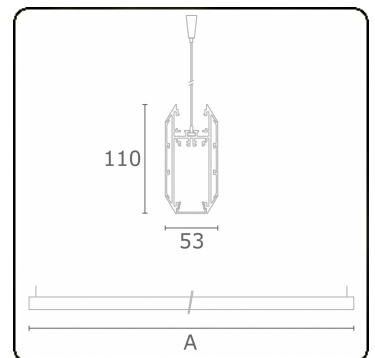

**Caractéristiques photométriques**

UGR	>19
Code flux CIE	50 80 96 100 51

**Dimensions**

A	2816 mm
---	---------

**Remarques**

Luminaire suspendu - Direct - HO 150mA - satiné (plat) - RAL/RAL

**ENERGY**

Verrijgbaar op aanvraag.