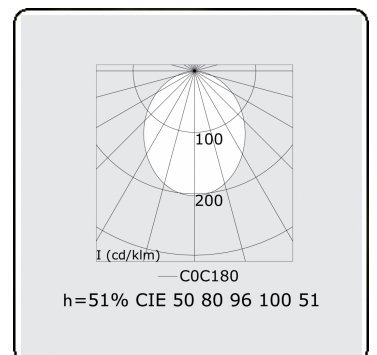

**Lichttechnische gegevens**

UGR	>19
CIE Fluxcode	50 80 96 100 51

**Afmetingen**

A	1416 mm
---	---------

**Opmerkingen**

Pendelarmatuur - Direct - HO 150mA - satiné (gelijkglijgend) - RAL/RAL

**ENERG**

Verrijgbaar op aanvraag.