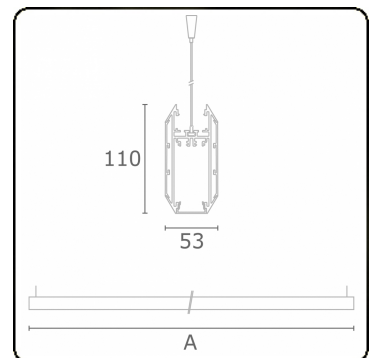

**Lichttechnische gegevens**

UGR	>19
CIE Fluxcode	50 80 96 100 51

**Afmetingen**

A	1416 mm
---	---------

**Opmerkingen**

Pendelarmatuur - Direct - HO 150mA - satiné (gelijkglijgend) - RAL/RAL

**ENERG**

Verrijgbaar op aanvraag.