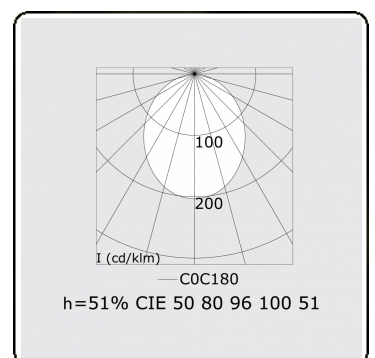

Lichttechnische gegevens

UGR	>19
CIE Fluxcode	50 80 96 100 51

Afmetingen

A	1696 mm
---	---------

Opmerkingen

Pendelarmatuur - Direct - HO 150mA - satiné (gelijkglijgend) - RAL/RAL

ENERGY

Verrijgbaar op aanvraag.