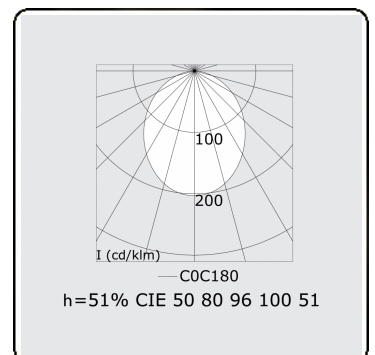

Lichttechnische gegevens

UGR	>19
CIE Fluxcode	50 80 96 100 51

Afmetingen

A	1976 mm
---	---------

Opmerkingen

Pendelarmatuur - Direct - HO 150mA - satiné (gelijkglijgend) - RAL/RAL

ENERGY

Verrijgbaar op aanvraag.