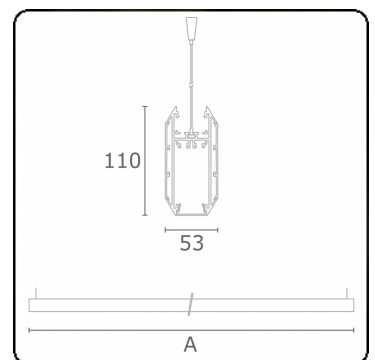

Lichttechnische gegevens

UGR	>19
CIE Fluxcode	50 80 96 100 51

Afmetingen

A	1976 mm
---	---------

Opmerkingen

Pendelarmatuur - Direct - HO 150mA - satiné (gelijkglijgend) - RAL/RAL

ENERGY

Verrijgbaar op aanvraag.