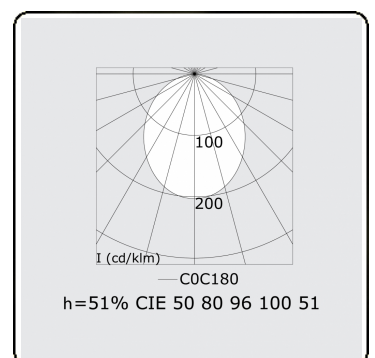

Lichttechnische gegevens

UGR	>19
CIE Fluxcode	50 80 96 100 51

Afmetingen

A	1976 mm
---	---------

Opmerkingen

Pendelarmatuur - Direct - HO 150mA - satiné (gelijkglijgend) - RAL/RAL

ENERGY

Verrijgbaar op aanvraag.