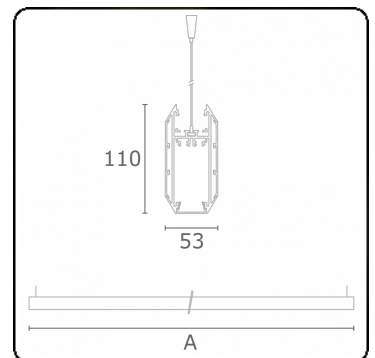

**Lichttechnische Daten**

UGR	>19
CIE Fluxcode	50 80 96 100 51

**Abmessungen**

A	2256 mm
---	---------

**Bemerkungen**

Pendelleuchte - Direct - HO 150mA satiniert (bündig) - RAL/RAL

**ENERGY**

Verrijgbaar op aanvraag.