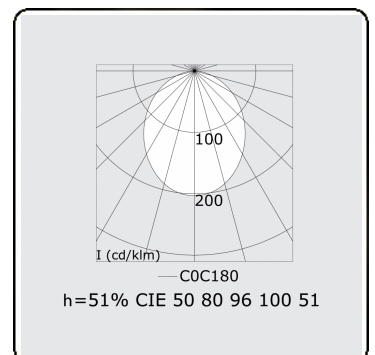

**Lichttechnische Daten**

UGR	>19
CIE Fluxcode	50 80 96 100 51

**Abmessungen**

A	2256 mm
---	---------

**Bemerkungen**

Pendelleuchte - Direct - HO 150mA satiniert (bündig) - RAL/RAL

**ENERGY**

Verrijgbaar op aanvraag.