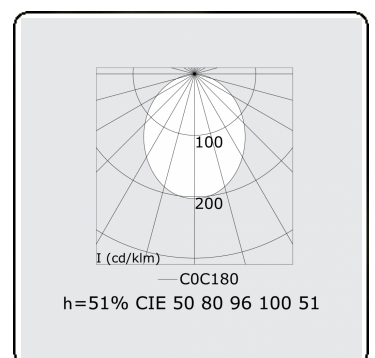

**Lichttechnische gegevens**

UGR	>19
CIE Fluxcode	50 80 96 100 51

**Afmetingen**

A	2816 mm
---	---------

**Opmerkingen**

Pendelarmatuur - Direct - HO 150mA - satiné (gelijkglijgend) - RAL/RAL

**ENERGY**

Verrijgbaar op aanvraag.