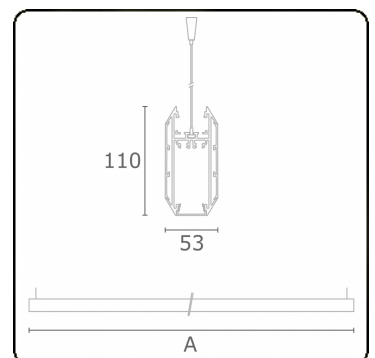

**Lichttechnische gegevens**

UGR	>19
CIE Fluxcode	50 80 96 100 51

**Afmetingen**

A	2816 mm
---	---------

**Opmerkingen**

Pendelarmatuur - Direct - HO 150mA - satiné (gelijkglijgend) - RAL/RAL

**ENERGY**

Verrijgbaar op aanvraag.